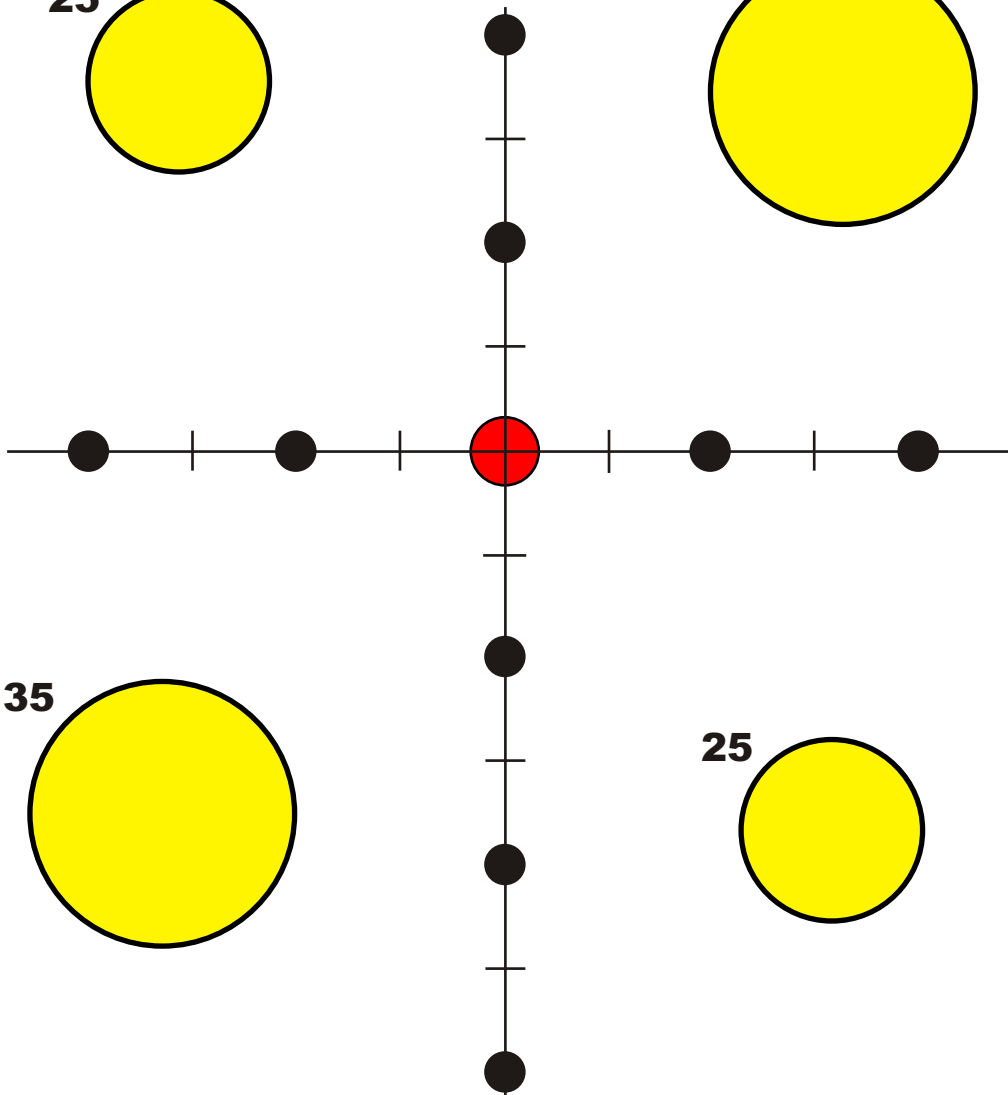

30 yds

20mm

25

35

35

25